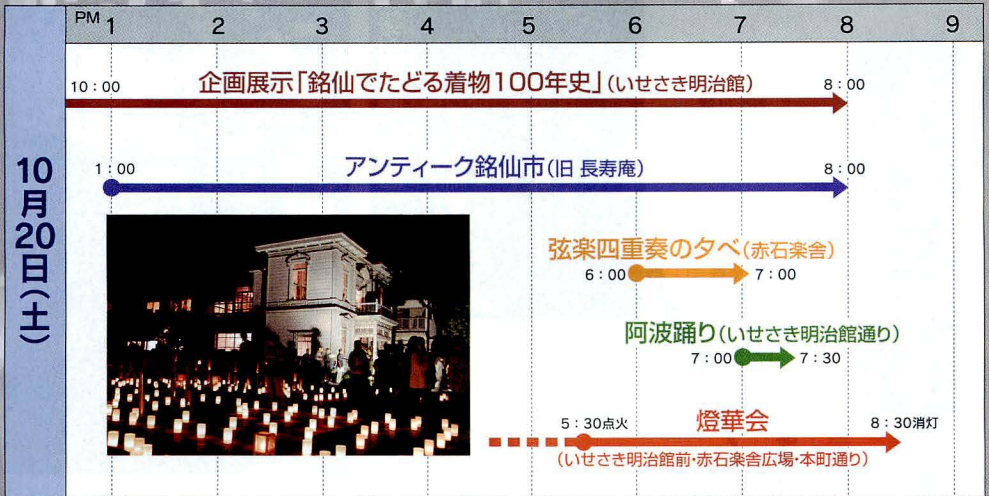

光のページェント
いせさき

とう か え
燈華会

平成24年 AM10:00~PM8:30

10月20日(土) 21日(日)

イベントスケジュール

【主催】光のページェント実行委員会

(構成団体)

伊勢崎まちガイド、伊勢崎かかクラブ、放課後児童クラブ こどもいらんど
伊勢崎法人会女性部会、伊勢崎本町百店会、街づくり市民ゼミナール